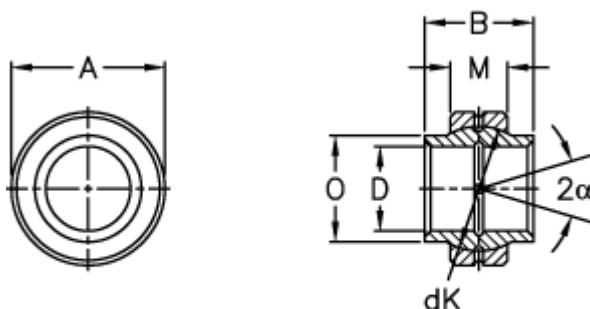

Varenummer: 03504012
Beskrivelse: Fluro Ledleje GE 12LO

Mål

Str. 12 den smørerille

A	= 22 0 -0,009	Statisk belastning C0 (kN) = 54
B	= 12	Vægt = 17
D	= 12 0 +0,018	
dK	= 18	
Dynamisk belastning C (kN)	= 10.8	
Kipvinkel	= 4	
M	= 7	
O	= 15.5	